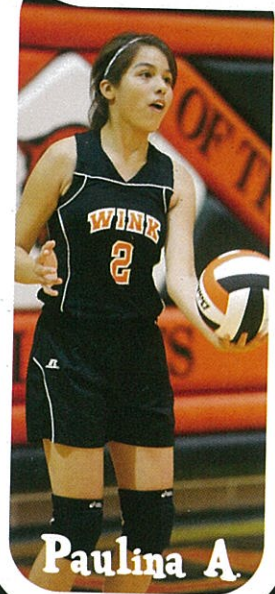

Lili-Anna R.

Jackie W.

Vanessa R.

Raygen M

Paulina A.

Christy L.

Delanie R.

Sydney P.

Malorie G.

America M.

B Team

Back Row: Lili-Anna Ramirez, Delanie Rackler, Paulina Avila, Jackie Walker, Mgr. Gabi Ramirez
Front Row: Christy Lindley, Vanessa Rios, Raygen Murray, Sydney Payne

Payton G.

Brooke C.

Laura R.

Taylor L.

A Team

Back Row: Kaelyn Haynes, Brooke Carman, Payton Glander, Malorie Gray
Front Row: America Mendoza, Taylor Lindley, Laura Rodriguez

Kaelyn H.

#CanYouDigIt?